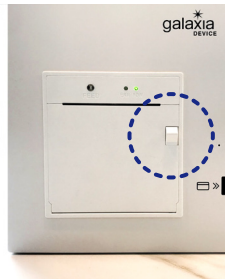

## 쉽고 간편한 용지교환

프론트 로딩 방식을 사용한 프린터 사용으로 매장에서 빠르고 손쉽게 용지교체가 가능합니다.

버튼으로 오픈

사용한 심과 용지 제거

새용지로 교체

덮개를 닫으면 자동으로 정리