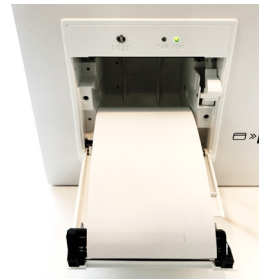

## 쉽고 간편한 용지교환

프론트 로딩 방식을 사용한 프린터 사용으로 매장에서 빠르고 손쉽게 용지교체가 가능합니다.

버튼으로 오픈

사용한 심과 용지 제거

새용지로 교체

덮개를 닫으면 자동으로 정리